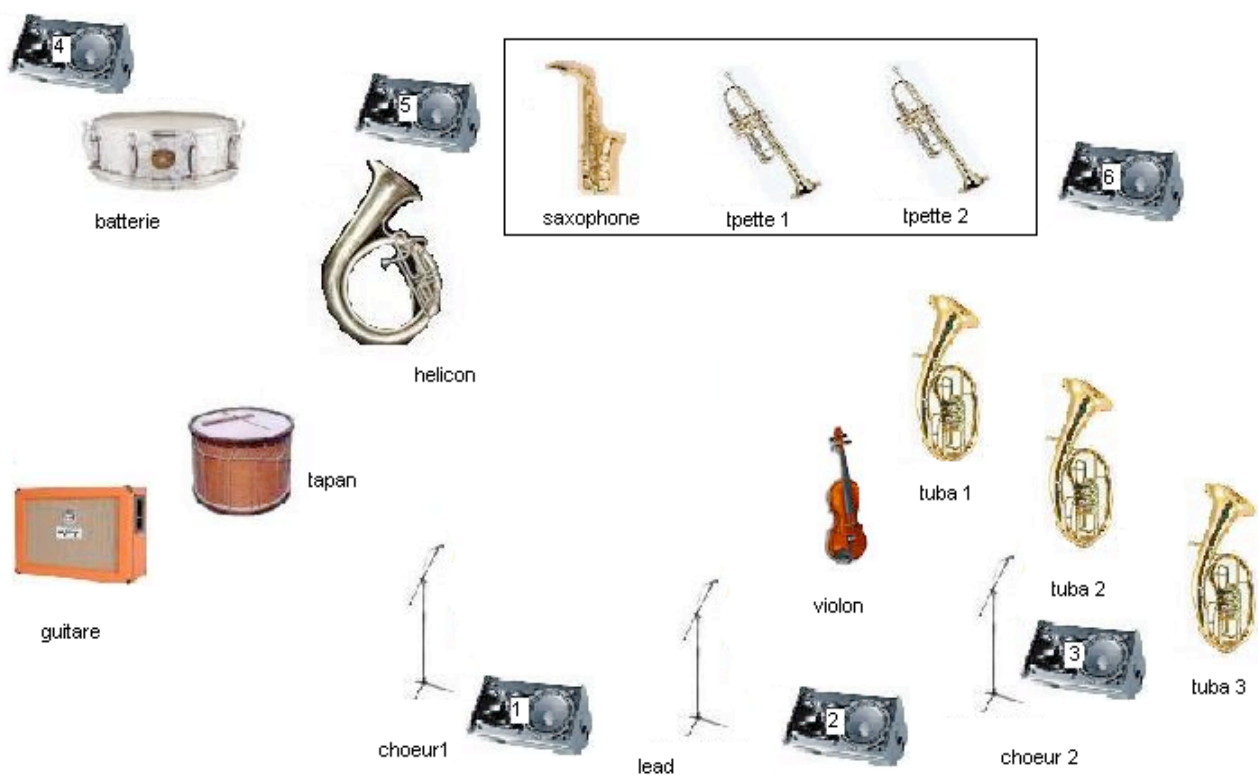

FICHE TECHNIQUE SON ZIVELI ORKESTAR

IMPLANTATION SCENIQUE

10 musiciens :   Zorino : Tapan
                          Vincent : Batterie
                          Clément : Hélicon - Violon
                          Julien O : Tuba
                          Nicolas : Tuba
                          Simon : Tuba
                          Alban : Trompette
                          Julien M : Trompette
                          Thibault : Saxophone
                          Suzanna : Chant lead

3 praticables de 2 X 1 M pour les solistes

Contact son : Elise Boisseau

06 - 81 - 34 - 41 - 80

elise.boisseau@orange.fr

Contact booking : Frédéric Farrieu

06 - 33 - 52 - 38 - 19

fred@znproduction.fr