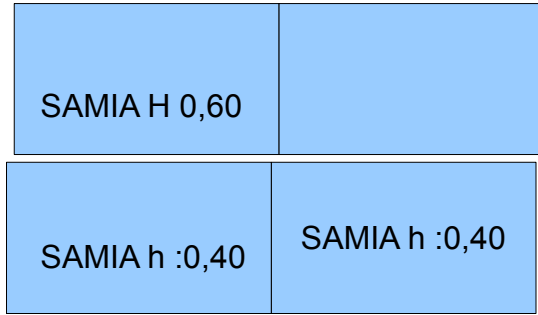

ZIVELI ORKESTAR 09

ZIVELI ORKESTAR 09

Machine à brouillard

2m50

23

24

25

26