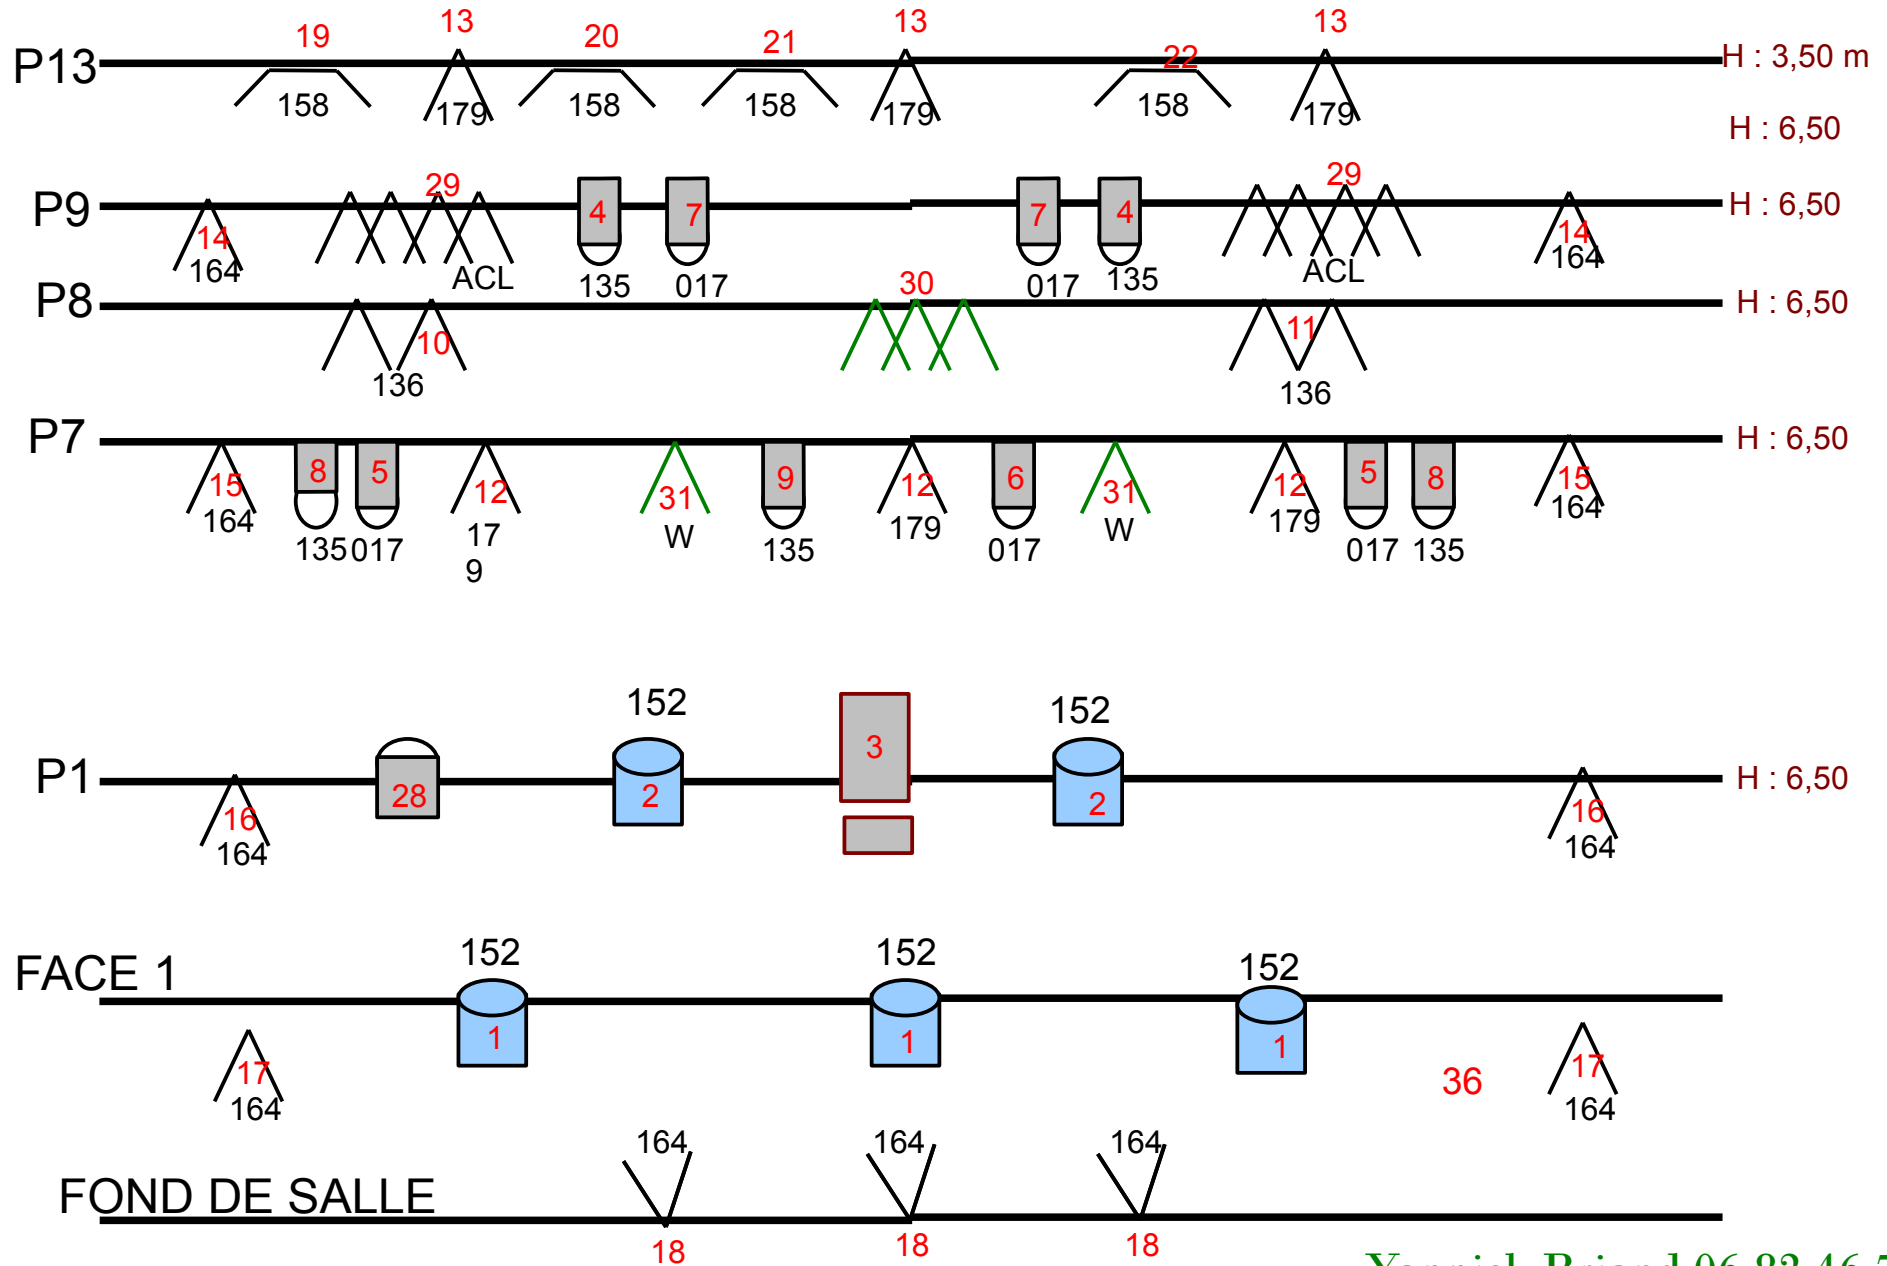

ZIVELI ORKESTAR 09

ZIVELI ORKESTAR 09

Machine à brouillard

2m50

23

24

25

26

ZIVELI ORKESTAR 09

FACE

H: 6,50

Yannick Briand 06.82.46.77.69

ZIVELI ORKESTAR 09

Le groupe apporte quelques éléments à installer pour garder le visuel des Ziveli:

- 4 lampes au pont de face
- 4 lampes au pont de contre
- 4 cadres
- 2 cage à poules (équipées de lampes)
- 1 lampe sur une table
- 1 vidéo projecteur en régie

voici nos besoins :

- 4 praticables types SAMIA hauteur 2 x 40 cm ; 2 x 60 cm
- une petite table (ou guéridon) et 3 chaises à jardin
- une sous perche au lointain équipée de 4 horiziodes solo(ou quartz 500) en 158 lee filter
- devant cette sous perche j'installe 4 cadres que je ramène
(sur du pont de 500 triangulé, les cadres sont suspendus à l'avant, la sous perche à l'arrière)
- 1 lignes graduée au sol de chaque coté des praticables
- 1 ligne graduée au pont de face
- 1 ligne graduée au pont de contre (pour ces 2 dernières je ramènes des 8 lampes suspenduent aux ponts, prévoir un prolong par lampes)
- 1 machine à brouillard