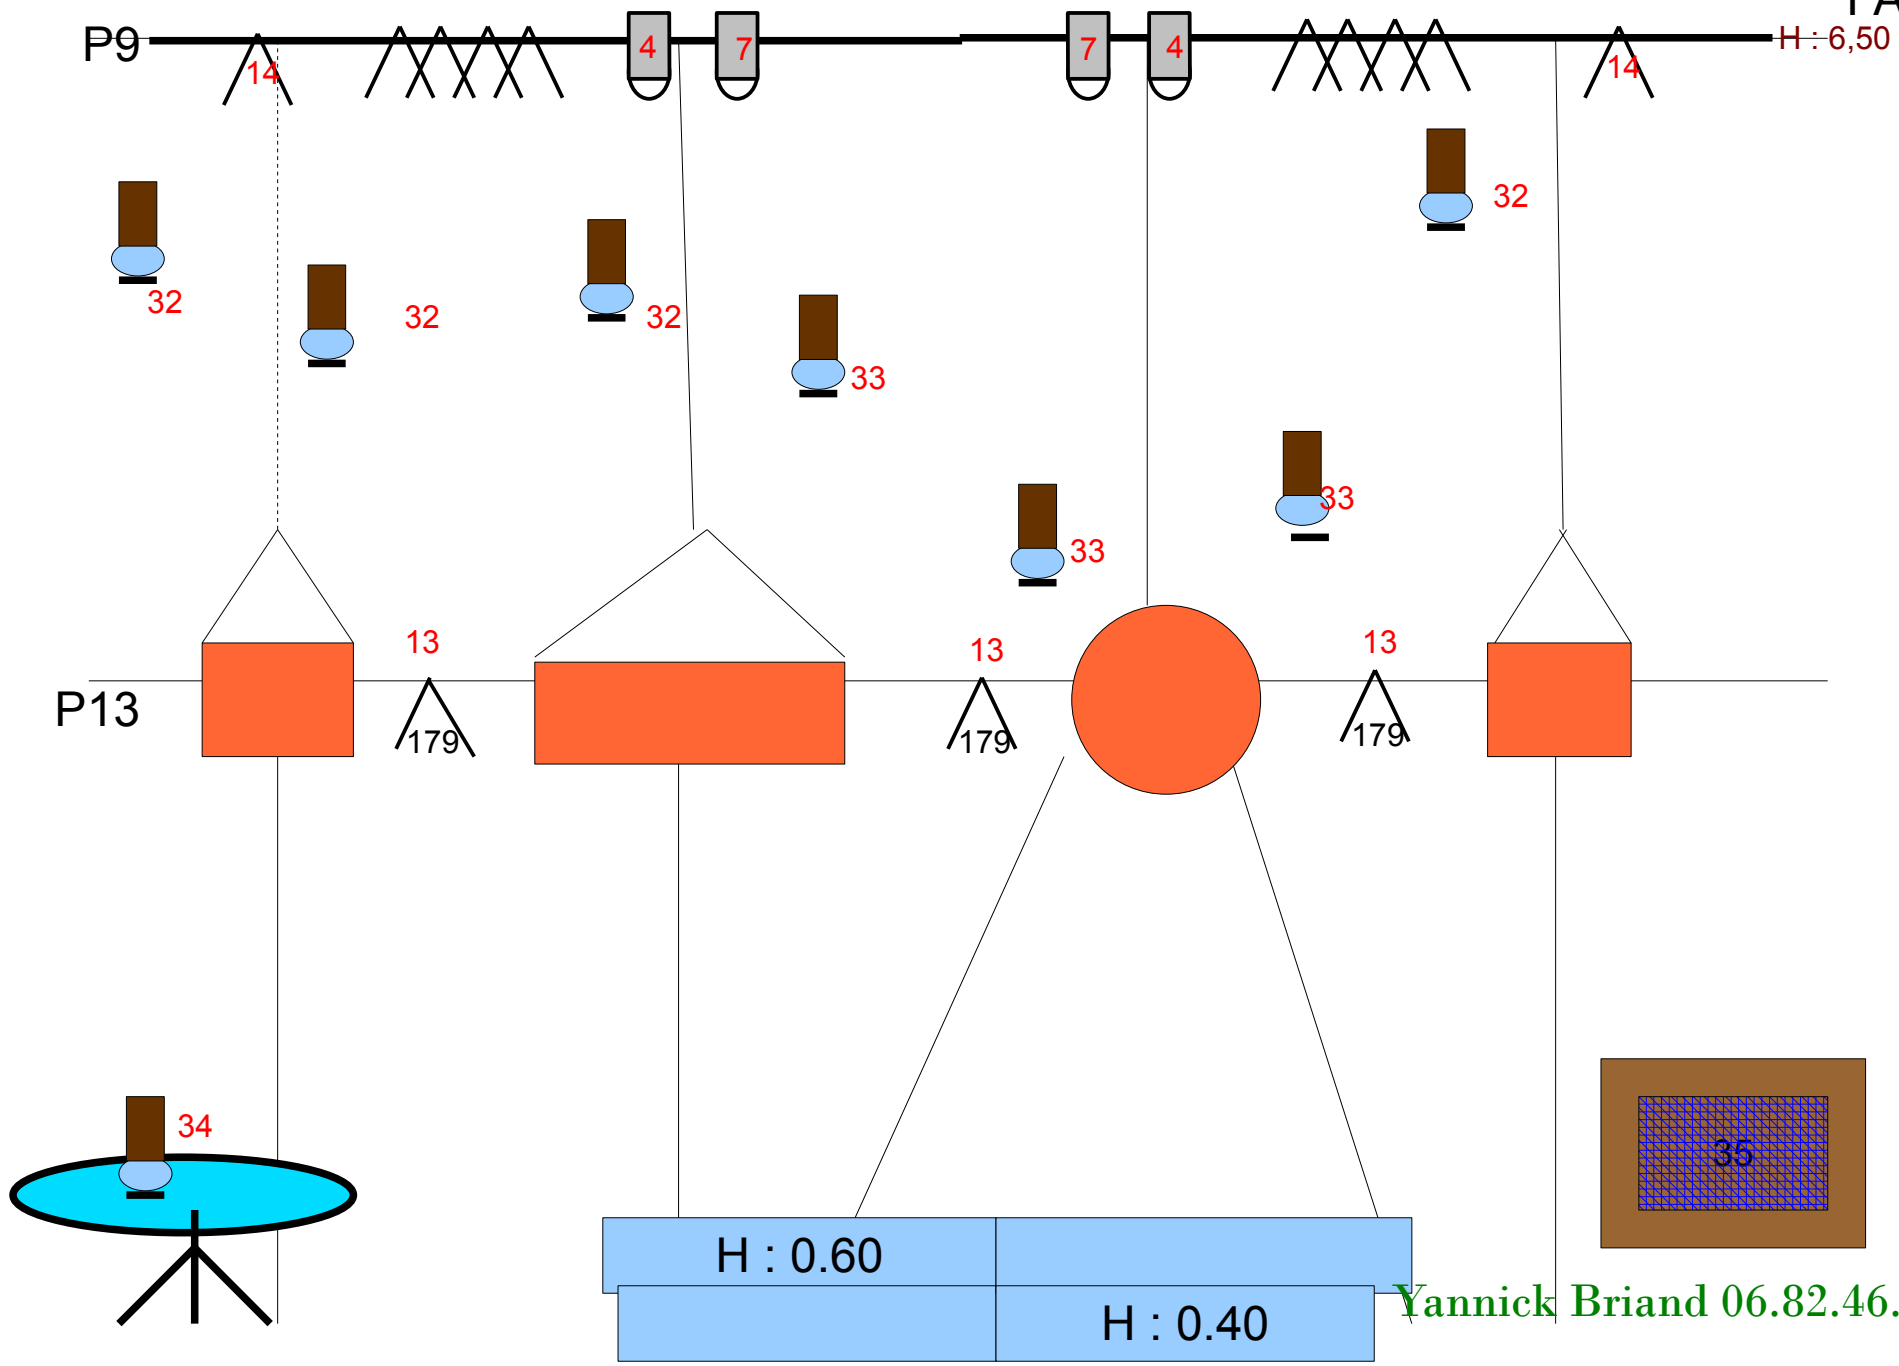

ZIVELI ORKESTAR 09

ZIVELI ORKESTAR 09

Machine à brouillard

2m50

23

24

25

26

ZIVELI ORKESTAR 09

FACE

H: 6,50

Yannick Briand 06.82.46.77.69

ZIVELI ORKESTAR 09

Le groupe apporte quelques éléments à installer pour garder le visuel des Ziveli:

- 4 lampes au pont de face
- 4 lampes au pont de contre
- 4 cadres
- 2 cage à poules (équipées de lampes)
- 1 lampe sur une table
- 1 vidéo projecteur en régie

voici nos besoins :

- 4 praticables types SAMIA hauteur 2 x 40 cm ; 2 x 60 cm
- une petite table (ou guéridon) et 3 chaises à jardin
- une sous perche au lointain équipée de 4 horiziodes solo(ou quartz 500) en 158 lee filter
- devant cette sous perche j'installe 4 cadres que je ramène
(sur du pont de 500 triangulé, les cadres sont suspendus à l'avant, la sous perche à l'arrière)
- 1 lignes graduée au sol de chaque coté des praticables
- 1 ligne graduée au pont de face
- 1 ligne graduée au pont de contre (pour ces 2 dernières je ramènes des 8 lampes suspenduent aux ponts, prévoir un prolong par lampes)
- 1 machine à brouillard